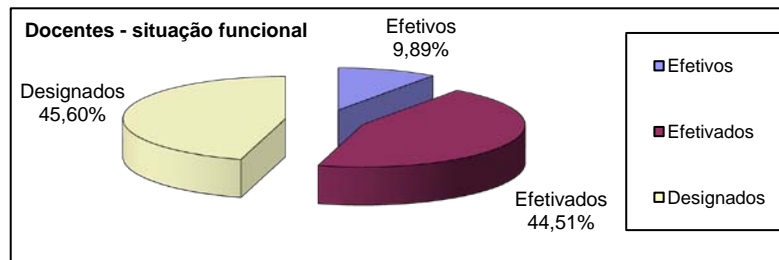

| Lotação | Professor Graduado | | | Professor Especialista | | | Professor Mestre | | | Professor Doutor | | | Soma |
|---|--------------------|-----------|-----------|------------------------|------------|------------|------------------|------------|------------|------------------|-----------|-----------|------------|
| | Efetivo | Efetivado | Designado | Efetivo | Efetivado | Designado | Efetivo | Efetivado | Designado | Efetivo | Efetivado | Designado | |
| Escola de Design | 3 | 21 | 4 | 13 | 38 | 24 | 6 | 38 | 7 | 11 | 4 | 1 | 170 |
| Escola de Música | 0 | 13 | 5 | 3 | 22 | 4 | 3 | 37 | 10 | 6 | 3 | 3 | 109 |
| Escola Guignard | 2 | 8 | 1 | 2 | 12 | 4 | 2 | 13 | 24 | 4 | 2 | 2 | 76 |
| Faculdade de Educação | 0 | 0 | 0 | 3 | 19 | 2 | 11 | 53 | 23 | 7 | 8 | 12 | 138 |
| Barbacena | 0 | 0 | 0 | 0 | 18 | 2 | 0 | 6 | 6 | 0 | 1 | 0 | 33 |
| Unidade de Ensino Superior de Frutal | 0 | 0 | 6 | 0 | 9 | 52 | 0 | 3 | 46 | 4 | 0 | 12 | 132 |
| Poços de Caldas | 0 | 0 | 0 | 0 | 9 | 2 | 0 | 10 | 0 | 0 | 1 | 0 | 22 |
| Faculdade de Políticas Públicas "Tancredo | 0 | 1 | 0 | 0 | 1 | 3 | 1 | 2 | 18 | 0 | 0 | 5 | 31 |
| Unidade de Ensino Superior de Ubá | 0 | 0 | 0 | 0 | 3 | 4 | 0 | 0 | 15 | 1 | 1 | 4 | 28 |
| Design de Produto - Ubá | 0 | 0 | 2 | 0 | 1 | 8 | 0 | 2 | 6 | 0 | 0 | 0 | 19 |
| Unidade de Ensino Superior de Leopoldina | 0 | 0 | 0 | 0 | 0 | 2 | 0 | 0 | 4 | 0 | 0 | 1 | 7 |
| Faculdade de Engenharia de João | 0 | 2 | 4 | 0 | 4 | 17 | 0 | 4 | 23 | 0 | 0 | 10 | 64 |
| Soma | 5 | 45 | 22 | 21 | 136 | 124 | 23 | 168 | 182 | 33 | 20 | 50 | 829 |

| Professores | Graduados | Especialistas | Mestres | Doutores | Total |
|-------------|-----------|---------------|------------|------------|------------|
| Efetivos | 5 | 21 | 23 | 33 | 82 |
| Efetivados | 45 | 136 | 168 | 20 | 369 |
| Designados | 22 | 124 | 182 | 50 | 378 |
| Soma | 72 | 281 | 373 | 103 | 829 |