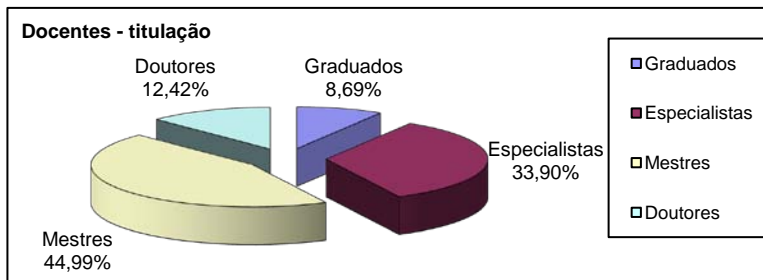

| Lotação | Professor Graduado | | | Professor Especialista | | | Professor Mestre | | | Professor Doutor | | | Soma |
|---|--------------------|-----------|-----------|------------------------|------------|------------|------------------|------------|------------|------------------|-----------|-----------|------------|
| | Efetivo | Efetivado | Designado | Efetivo | Efetivado | Designado | Efetivo | Efetivado | Designado | Efetivo | Efetivado | Designado | |
| Escola de Design | 3 | 21 | 4 | 13 | 38 | 24 | 6 | 38 | 7 | 11 | 4 | 1 | 170 |
| Escola de Música | 0 | 13 | 5 | 3 | 22 | 4 | 3 | 37 | 10 | 6 | 3 | 3 | 109 |
| Escola Guignard | 2 | 8 | 1 | 2 | 12 | 4 | 2 | 13 | 24 | 4 | 2 | 2 | 76 |
| Faculdade de Educação | 0 | 0 | 0 | 3 | 19 | 2 | 11 | 53 | 23 | 7 | 8 | 12 | 138 |
| Barbacena | 0 | 0 | 0 | 0 | 18 | 2 | 0 | 6 | 6 | 0 | 1 | 0 | 33 |
| Unidade de Ensino Superior de Frutal | 0 | 0 | 6 | 0 | 9 | 52 | 0 | 3 | 46 | 4 | 0 | 12 | 132 |
| Poços de Caldas | 0 | 0 | 0 | 0 | 9 | 2 | 0 | 10 | 0 | 0 | 1 | 0 | 22 |
| Faculdade de Políticas Públicas "Tancredo | 0 | 1 | 0 | 0 | 1 | 3 | 1 | 2 | 18 | 0 | 0 | 5 | 31 |
| Unidade de Ensino Superior de Ubá | 0 | 0 | 0 | 0 | 3 | 4 | 0 | 0 | 15 | 1 | 1 | 4 | 28 |
| Design de Produto - Ubá | 0 | 0 | 2 | 0 | 1 | 8 | 0 | 2 | 6 | 0 | 0 | 0 | 19 |
| Unidade de Ensino Superior de Leopoldina | 0 | 0 | 0 | 0 | 0 | 2 | 0 | 0 | 4 | 0 | 0 | 1 | 7 |
| Faculdade de Engenharia de João | 0 | 2 | 4 | 0 | 4 | 17 | 0 | 4 | 23 | 0 | 0 | 10 | 64 |
| Soma | 5 | 45 | 22 | 21 | 136 | 124 | 23 | 168 | 182 | 33 | 20 | 50 | 829 |

| Professores | Graduados | Especialistas | Mestres | Doutores | Total |
|-------------|-----------|---------------|------------|------------|------------|
| Efetivos | 5 | 21 | 23 | 33 | 82 |
| Efetivados | 45 | 136 | 168 | 20 | 369 |
| Designados | 22 | 124 | 182 | 50 | 378 |
| Soma | 72 | 281 | 373 | 103 | 829 |